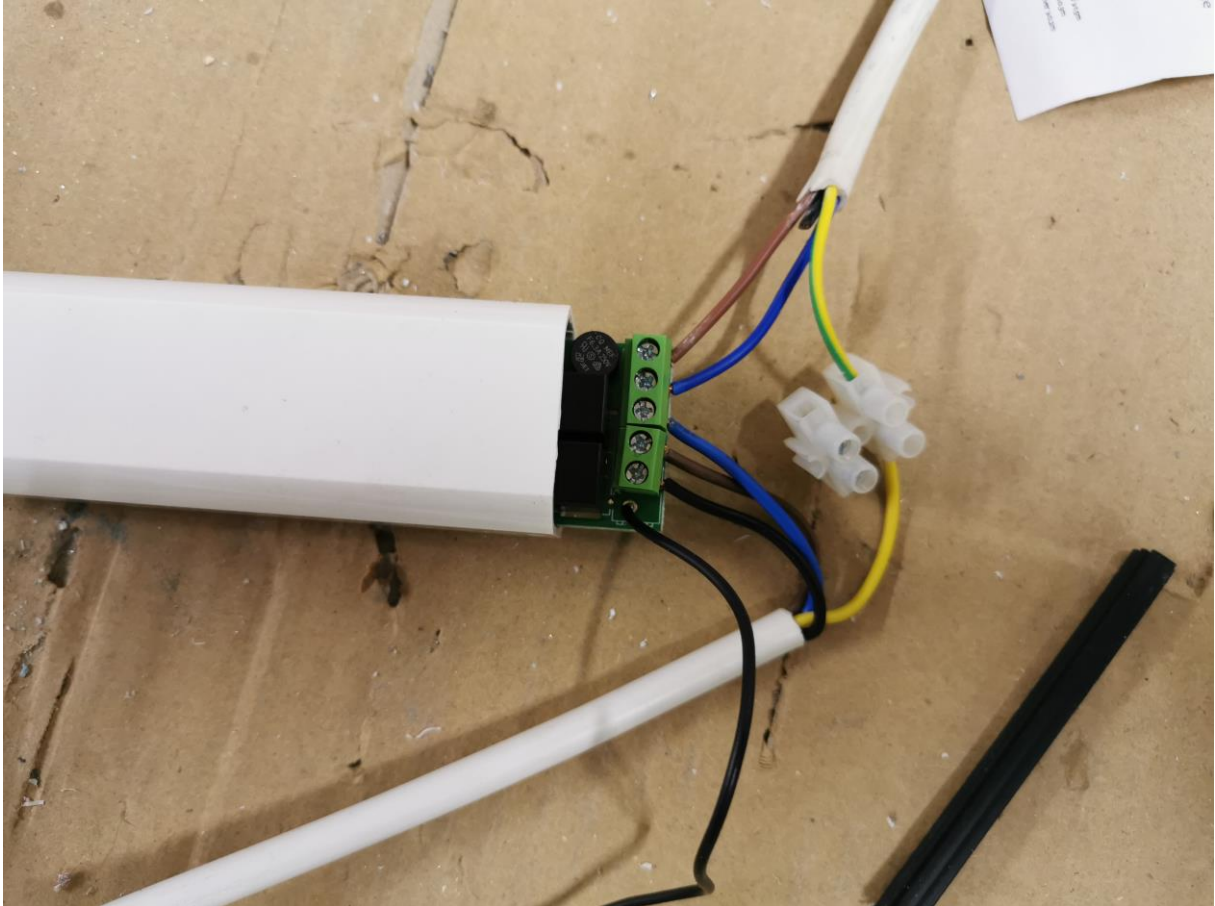

## DC74A bekötése / installation

3 eres betáp / 230 voltage

4 eres kapcsolós motor

[www.smart-home.hu](http://www.smart-home.hu)